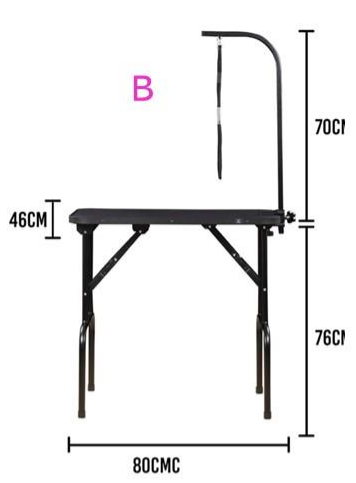

**K**

**K**  
NOT Sit  
Precio Efectivo o Sinpe  
€3.990 c/u

**¡OFERTA!  
30 Agosto**

**Mesa Groom Pequeña**  
Sobre: 60\*40. Alto: 72 cm  
Precio Efectivo o Sinpe  
**€69.990**

**Mesa Groomers**  
Sobre: 60\*70. Alto: 50-100cm  
Precio Efectivo o Sinpe  
**€76.990**

**Mesa Hidraulica Groomers**  
Sobre: 60\*70. Alto: 50-100cm  
Precio Efectivo o Sinpe  
**€159.990**

**Organizador de Brazo Mesa**  
Precio Efectivo o Sinpe  
**€12.990 c/u**

**Sacudidor de Mesa**  
Precio Efectivo o Sinpe  
**€3.990 c/u**

**Mesa PROFesional**  
Sobre: 55\*95. Alto: 90 cm  
Precio Efectivo o Sinpe  
**€99.990**

**Mesa PROFesional Hidráulica**  
Sobre CIR: 68. Alto: 98 cm  
Precio Efectivo o Sinpe  
**€199.990 c/u**

**Mesa Circular Con Luz**  
Ø de 70 cm. En altura de 69 cm a 103  
Precio Efectivo o Sinpe  
**€289.990**