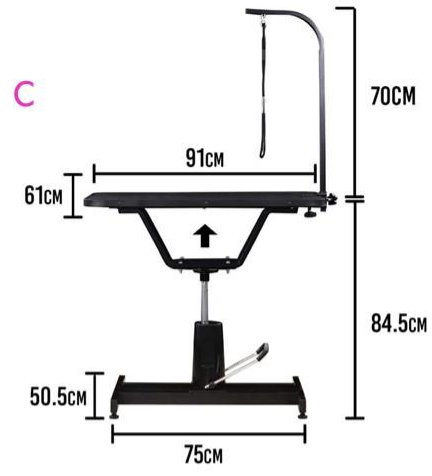

**K**

**K**  
NOT Sit  
Precio Efectivo o Sinpe  
€3.990 c/u

**¡OFERTA!  
30 Agosto**

**Mesa Groom Pequeña**  
Sobre: 60\*40. Alto: 72 cm  
Precio Efectivo o Sinpe  
**€69.990**

**Mesa Groomers**  
Sobre: 60\*70. Alto: 50-100cm  
Precio Efectivo o Sinpe  
**€76.990**

**Mesa Hidraulica Groomers**  
Sobre: 60\*70. Alto: 50-100cm  
Precio Efectivo o Sinpe  
**€159.990**

**Organizador de Brazo Mesa**  
Precio Efectivo o Sinpe  
**€12.990 c/u**

**Sacudidor de Mesa**  
Precio Efectivo o Sinpe  
**€3.990 c/u**

**Mesa PROFesional**  
Sobre: 55\*95. Alto: 90 cm  
Precio Efectivo o Sinpe  
**€99.990**

**Mesa PROFesional Hidráulica**  
Sobre CIR: 68. Alto: 98 cm  
Precio Efectivo o Sinpe  
**€199.990 c/u**

**Mesa Circular Con Luz**  
Ø de 70 cm. En altura de 69 cm a 103  
Precio Efectivo o Sinpe  
**€289.990**

**Organizador de Brazo Mesa Grooming Multi**  
Sobre: 60\*70. Alto: 50-100cm  
Precio Efectivo o Sinpe  
**€18.990 c/u**

**Brazo Doble Mesa PRO**  
Precio Efectivo o Sinpe  
**€44.990 set**

**Mesa PROFesional Hidráulica Gabinet**  
128×65×48-116  
Precio Efectivo o Sinpe  
**€499.990**