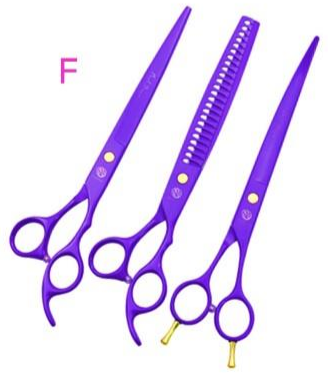

Curva, Recta y Tiburon "7.5" **PURPLE DRAGON®**
Precio Efectivo o Sinpe
Set 3 piezas ₡69.900

G