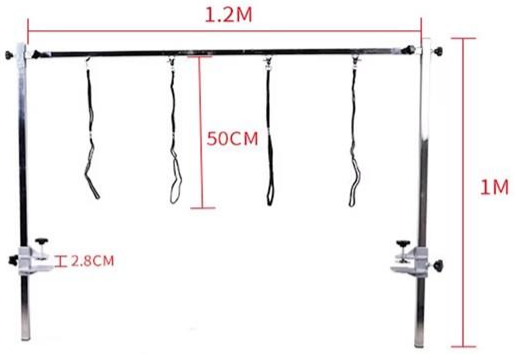

**K**

**K**  
NOT Sit  
Precio Efectivo o Sinpe  
€3.990 c/u

**¡OFERTA!  
30 Agosto**

**Mesa Groom Pequeña**  
Sobre: 60\*40. Alto: 72 cm  
Precio Efectivo o Sinpe  
**€69.990**

**Mesa Groomers**  
Sobre: 60\*70. Alto: 50-100cm  
Precio Efectivo o Sinpe  
**€76.990**

**Mesa Hidraulica Groomers**  
Sobre: 60\*70. Alto: 50-100cm  
Precio Efectivo o Sinpe  
**€159.990**

**Organizador de Brazo Mesa**  
Precio Efectivo o Sinpe  
**€12.990 c/u**

**Sacudidor de Mesa**  
Precio Efectivo o Sinpe  
**€3.990 c/u**

**Mesa PROFesional**  
Sobre: 55\*95. Alto: 90 cm  
Precio Efectivo o Sinpe  
**€99.990**

**Mesa PROFesional Hidráulica**  
Sobre CIR: 68. Alto: 98 cm  
Precio Efectivo o Sinpe  
**€199.990 c/u**

**Mesa Circular Con Luz**  
Ø de 70 cm. En altura de 69 cm a 103  
Precio Efectivo o Sinpe  
**€289.990**

**Organizador de Brazo Mesa Grooming Multi**  
Sobre: 60\*70. Alto: 50-100cm  
Precio Efectivo o Sinpe  
**€18.990 c/u**

**Brazo Doble Mesa PRO**  
Precio Efectivo o Sinpe  
**€44.990 set**

**Mesa PROFesional Hidráulica Gabinet**  
128×65×48-116  
Precio Efectivo o Sinpe  
**€499.990**