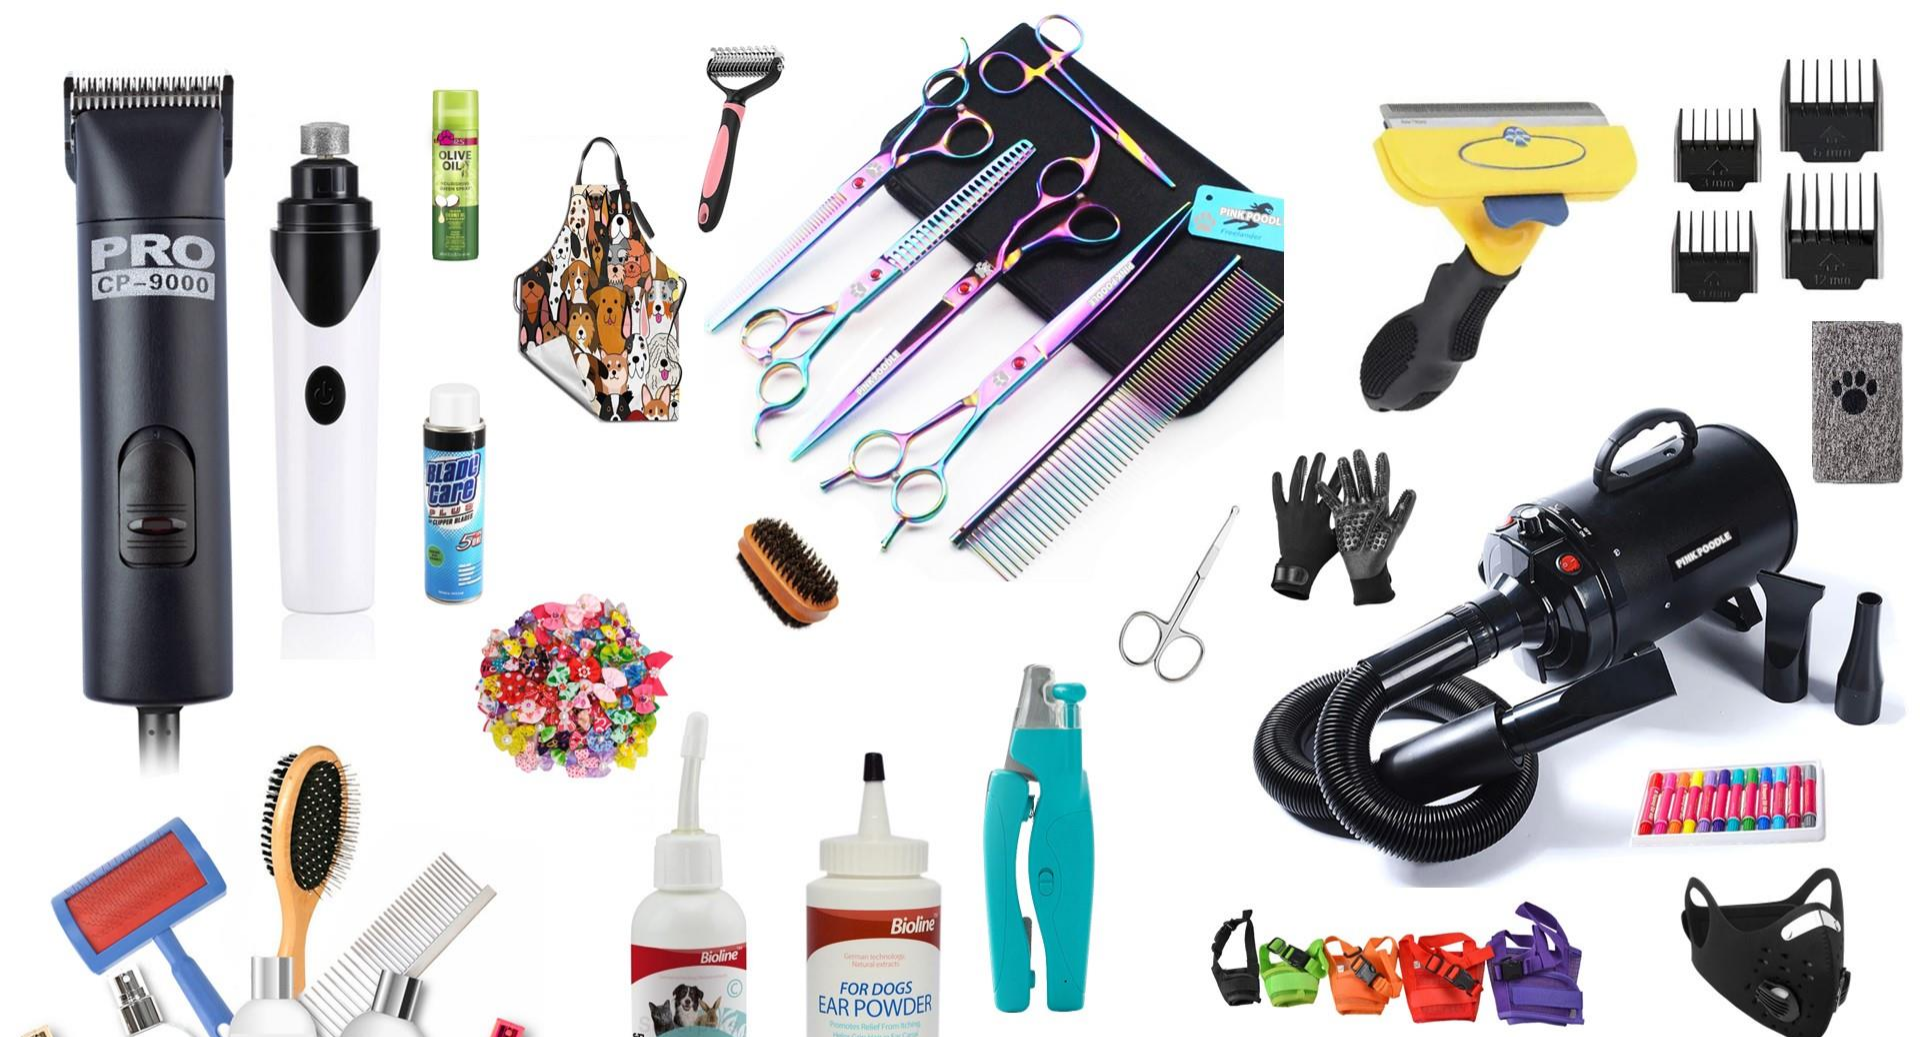

€249.990

Efectivo o Deposito

Aceptamos Pagos Mensuales

PINK POODLE®