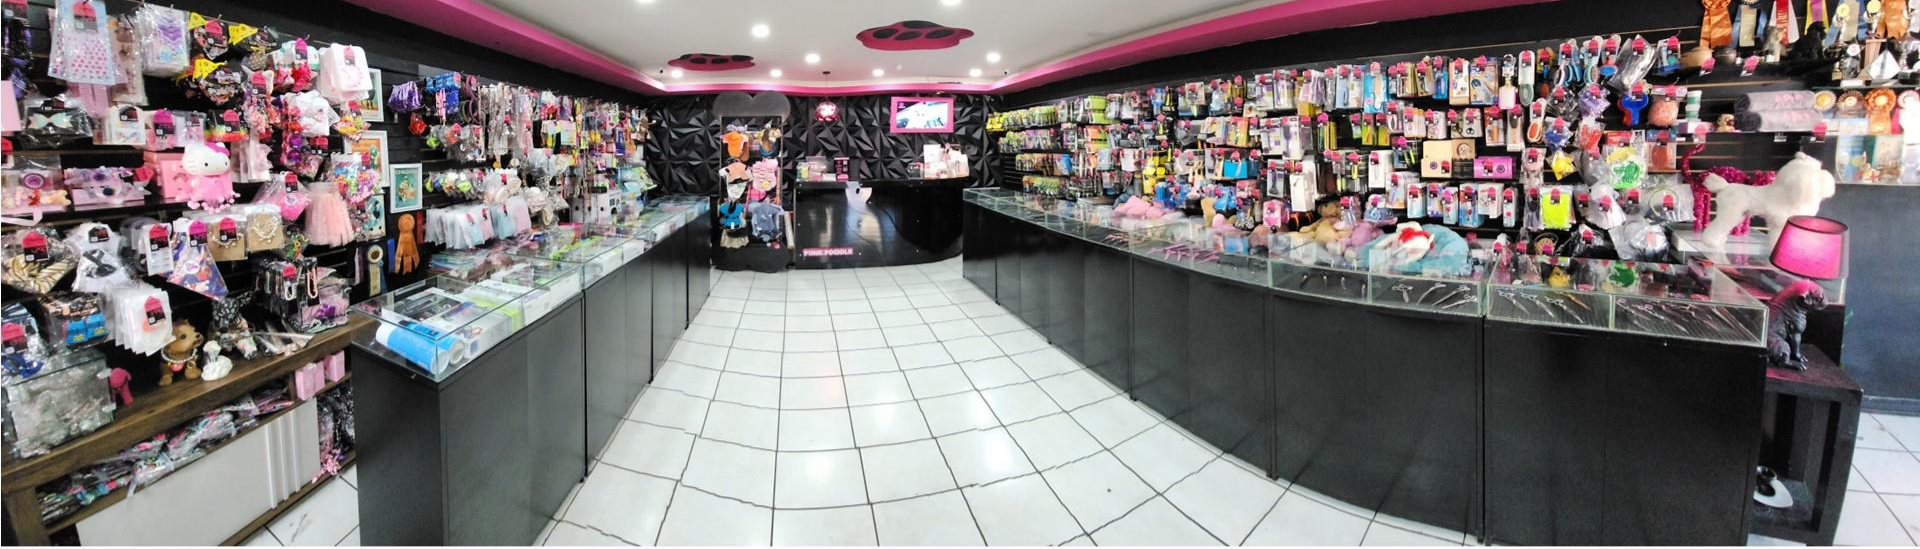

San Jose, Sabana Oeste. De Cemaco Pavas 100 mtrs este sobre calle Principal. Abiertos de Lunes a Domingo de 8am a 6pm. Whatsapp / Telegram (506) 87214582