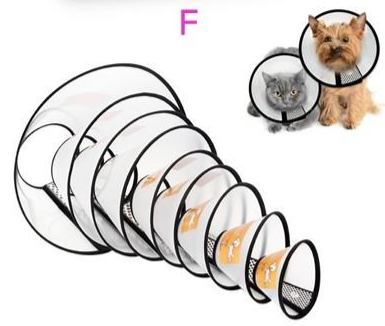

Collar AutoLesiones
Tallas 1:Mini al 9:Gigante
Precio Efectivo o Sinpe
€2.990 c/u