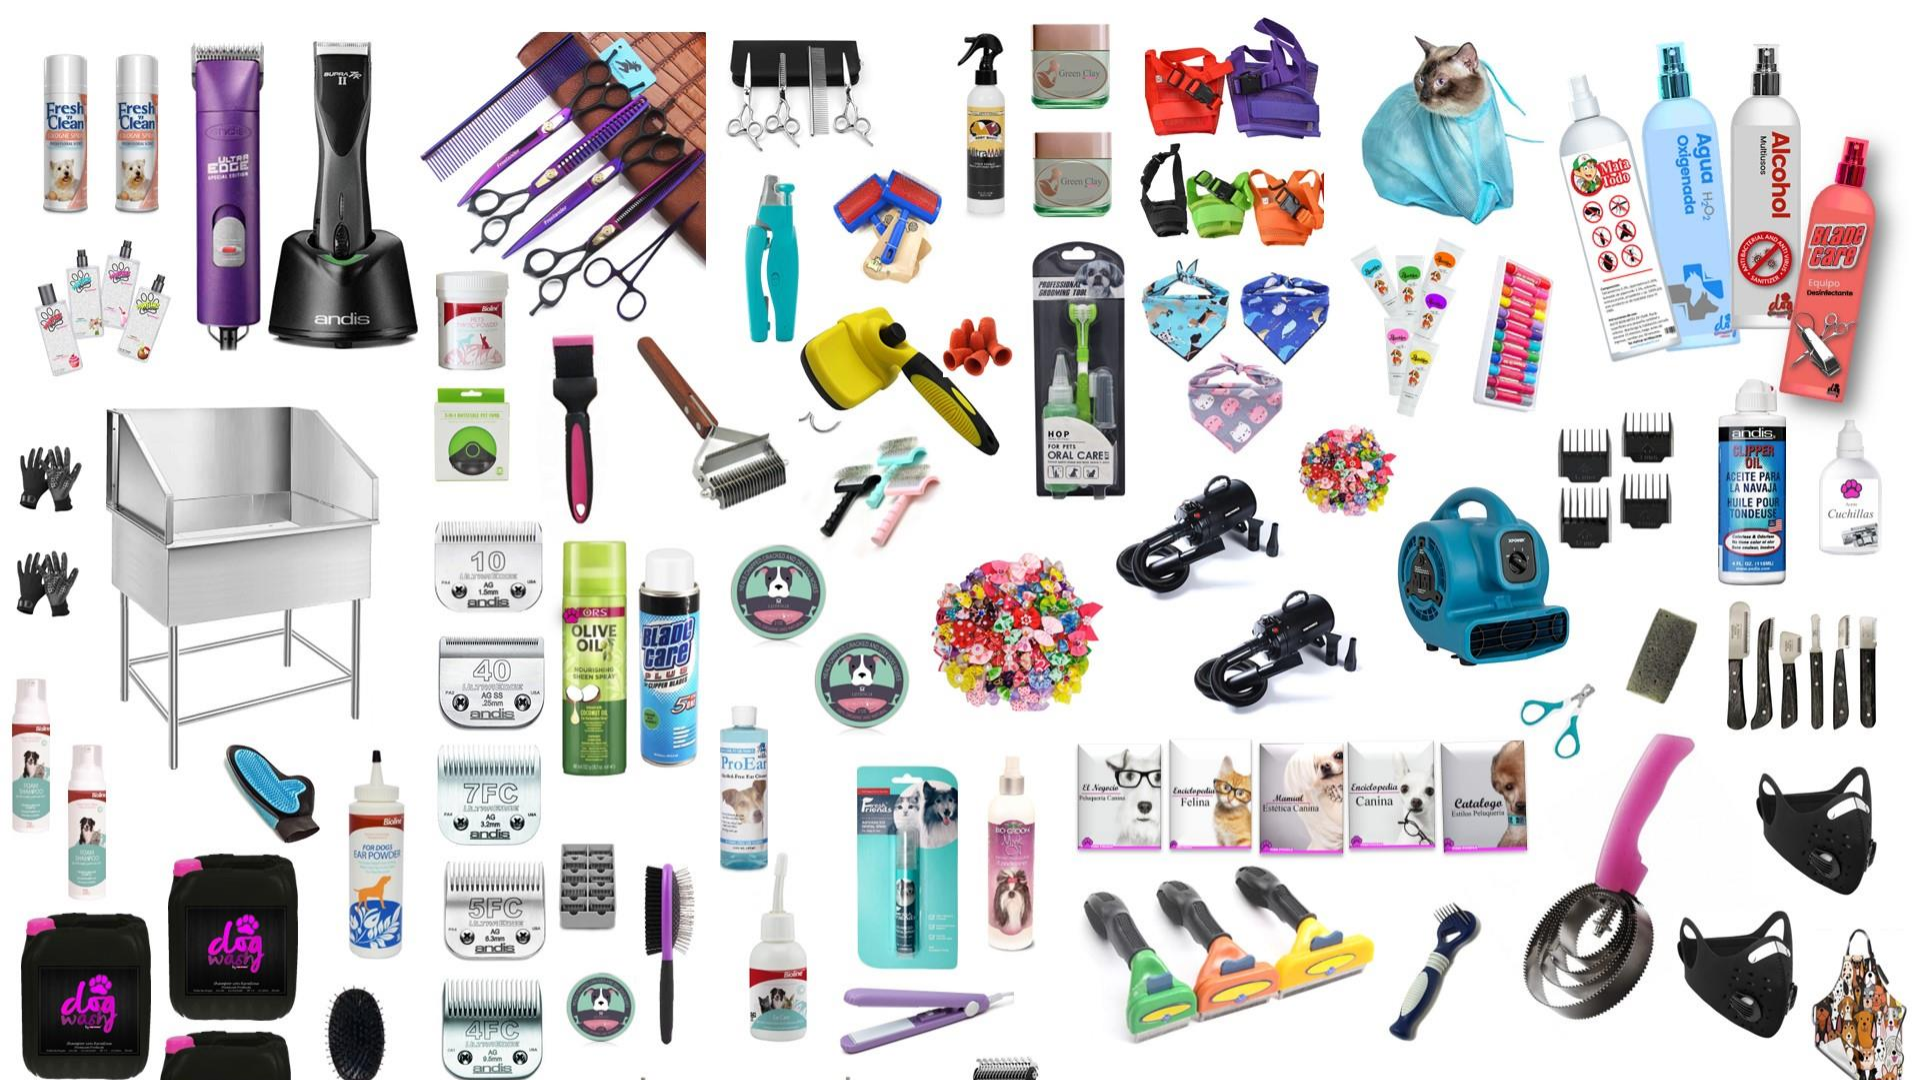

€1.199.990

Efectivo o Deposito  
 Aceptamos Pagos Mensuales

**PINK POODLE®**

€1.679.990

Efectivo o Deposito  
Aceptamos Pagos Mensuales

€2.767.990

Efectivo o Deposito

Aceptamos Pagos Mensuales