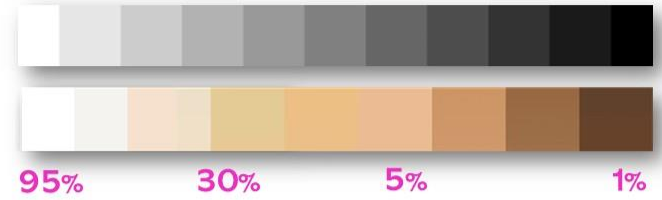

Aplicación Tintes

www.PinkPoodleCR.com

Paleta de Aprovechamiento

	Tizas & Ceras	Pastas	Spray Líquidos	Insuflados	Aerosoles & Aerógrafos
Momento	Después del Baño	Antes del Baño Si el pelo esta limpio	Despues del Baño	Después del Baño	Después del Baño
Dejar Fijando	20 Minutos	60 Minutos	180 Minutos	20 Minutos	20 Minutos
Secar Levemente	✓	✓	✓	✓	✓
Empapelar	✗	✓	✓	✗	✗

Recuerda:

Antes del tinte. Aplica Acondicionador en las zonas circunstantes al color, para Evitar Manchas.

Usa Brochas Limpias y Secas

Empapela con Aluminio o Cinta

Usa guantes de Nitrilo

Seca con una secadora Suave. Antes y Después del Baño

Usa Shampoo Neutro sin color