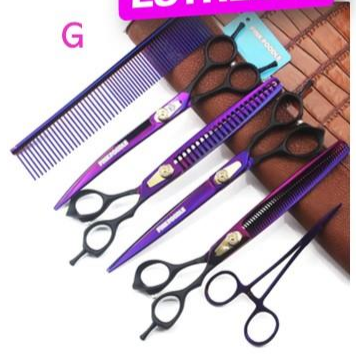

Recta Curva Detalles y Entresacar "8" **DOGBARBER®**
Precio Efectivo o Sinpe
Set 6 piezas ₡79.990