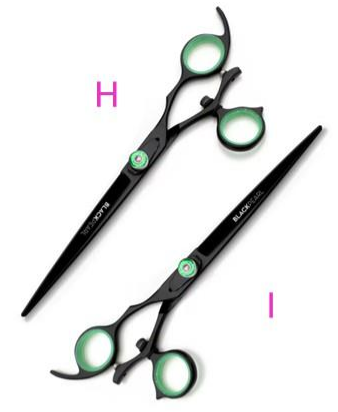

Tijera Recta y curva PRO "7.5"
BLACKPEARL®
Precio Efectivo o Sinpe
₡32.990 c/u
Set 2 piezas ₡59.490