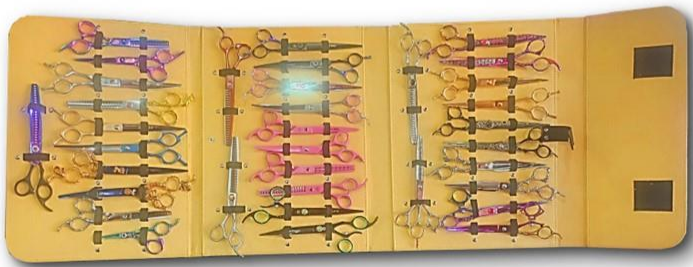

Estuche Tijeras PRO  
 Precio Efectivo o Sinpe  
 M.10: tijeras @22.490  
 N. 20: tijeras @46.490  
 O. 35 tijeras @76.490

Mat Organizador  
 Equipo 19x30cm  
 Precio Efectivo o Sinpe  
 @12.490 c/u

**Llave de Tención Universal Tijeras**  
 Precio Efectivo o Sinpe  
**€1.090 c/u**

**Repuestos Tijeras**  
 Estilistas Uso Continuo Tijeras  
 Precio Efectivo o Sinpe  
**€1.090 c/u**

**Tijeras Mini para Lacitos**  
 Estilistas Uso Continuo Tijeras  
 Precio Efectivo o Sinpe  
**€2.790 c/u**

**Limpiador, Aceite y desinfectante de Tijeras.**  
 Precio Efectivo o Sinpe c/u  
 H: €1.990  
 I y I2: €700  
 J: €1.290

D

**Estuche Tijeras MAESTRE**  
 36 Tijeras profesionales  
 Precio Efectivo o Sinpe  
**€799.490**

E

**Afilador Tijeras Manual**  
 Precio Efectivo o Sinpe  
**€2.990**

**PRODUCTO ESTRELLA**

G

**Afilador Tijeras Electric**  
 Precio Efectivo o Sinpe  
**€38.990**

K

**Afilador de Cuchillas**  
 Precio Efectivo o Sinpe  
**€229.490**